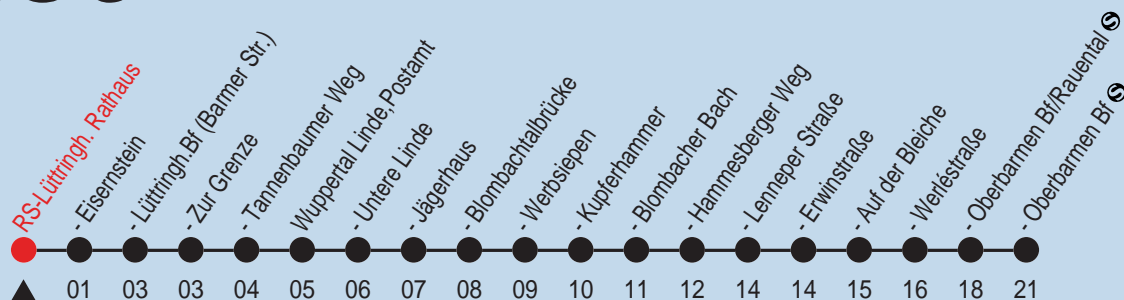

Fahrplan

Gültig ab 13.06.2010

Alle Angaben ohne Gewähr

Bus **636**

Richtung: W-tal Oberbarmen Bf

Haltestellen

Uhr	montags - freitags
5	42
6	22 42
7	22 42
8	22
9	22
10	22
11	22
12	22
13	27
14	22 42
15	22 42
16	22 42
17	22 42
18	22 42
19	32
20	32
21	32
22	32

Uhr	samstags
5	
6	32
7	32
8	32
9	32
10	32
11	32
12	32
13	32
14	32
15	32
16	32
17	32
18	32
19	32
20	32
21	32
22	32

Uhr	sonn- und feiertags
5	
6	
7	
8	
9	32
10	32
11	32
12	32
13	32
14	32
15	32
16	32
17	32
18	32
19	32
20	32
21	32
22	32

24.12., 25.12., 26.12., 31.12. sowie 1.1. Verkehr nach Sonderfahrplan.
 Info Telefon 0202 569-5200, Internet: www.wsw-online.de