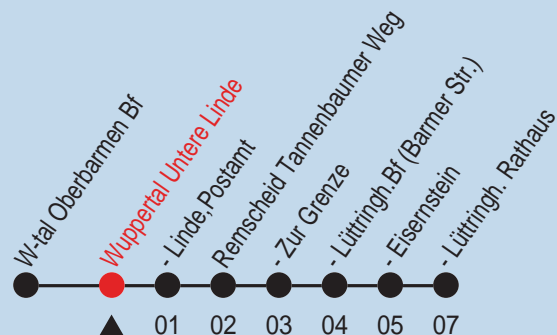

Fahrplan

Gültig ab 13.06.2010

Alle Angaben ohne Gewähr

Bus **636**

Richtung: RS-Lüttringh. Rathaus

Haltestellen

Uhr	montags - freitags	
5	13	33 ^A
6-7	03	33 ^A
8	03	
9-14	03	
15-18	03	33 ^A
19-22	18 ^A	

Uhr	samstags	
5		
6-7	18 ^A	
8	18 ^A	
9-14	18 ^A	
15-18	18 ^A	
19-22	18 ^A	

Uhr	sonn- und feiertags	
5		
6-7		
8		
9-14	18 ^A	
15-18	18 ^A	
19-22	18 ^A	

24.12., 25.12., 26.12., 31.12. sowie 1.1. Verkehr nach Sonderfahrplan.
 Info Telefon 0202 569-5200, Internet: www.wsw-online.de

A=Anschluss Eisenstein an Linie 620 in Richtung W-Ronsdorf.