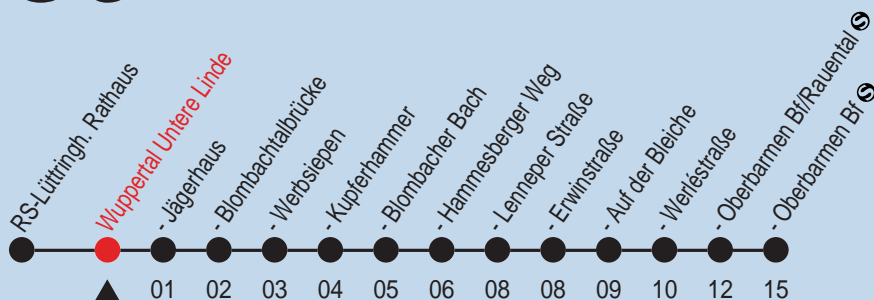

Fahrplan

Gültig ab 13.06.2010

Alle Angaben ohne Gewähr

Bus **636**

Richtung: W-tal Oberbarmen Bf

Haltestellen

Fahrzeit in Min.

Uhr montags - freitags		Uhr samstags		Uhr sonn- und feiertags	
5	48	5		5	
6	28 48	6	38	6	
7	28 48	7	38	7	
8	28	8	38	8	
9	28	9	38	9	38
10	28	10	38	10	38
11	28	11	38	11	38
12	28	12	38	12	38
13	33	13	38	13	38
14	28 48	14	38	14	38
15	28 48	15	38	15	38
16	28 48	16	38	16	38
17	28 48	17	38	17	38
18	28 48	18	38	18	38
19	38	19	38	19	38
20	38	20	38	20	38
21	38	21	38	21	38
22	38	22	38	22	38

24.12., 25.12., 26.12., 31.12. sowie 1.1. Verkehr nach Sonderfahrplan.
 Info Telefon 0202 569-5200, Internet: www.wsw-online.de